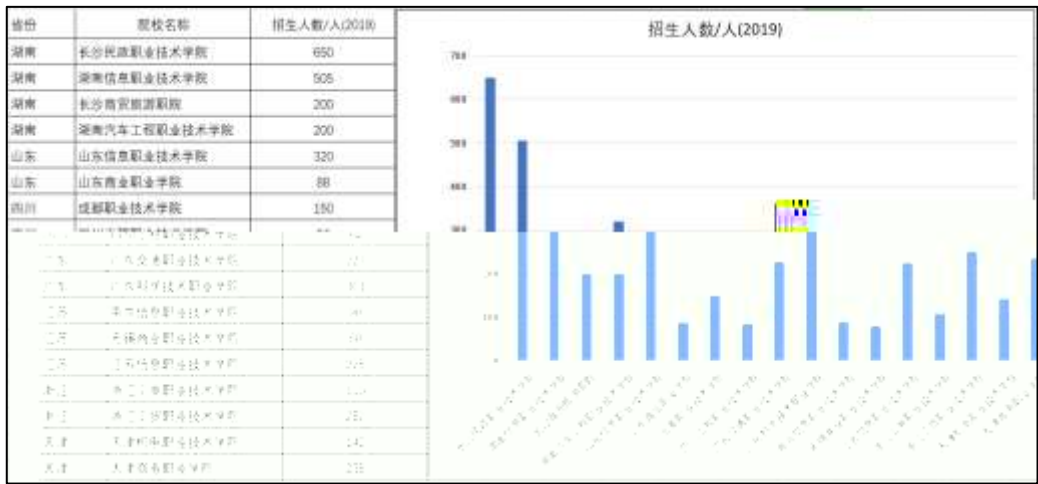

## 典型工作任务调研

### 软件人才知识能力要求调研

职业素质要求调研

毕业生工作单位性质比例

毕业生工作岗位比例

毕业生薪酬统计

在校期间能力培养统计

软件人员重要素质统计